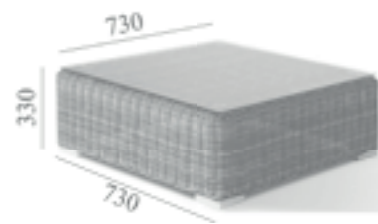

ЛУНГО

ПЛЕТЕНИЕ ИЗ ИСКУССТВЕННОГО РОТАНГА
АЛЮМИНИЕВЫЙ КАРКАС
СТОЛЕШНИЦА ИЗ ЗАКАЛЕННОГО СТЕКЛА
ПОДУШКИ В КОМПЛЕКТЕ
ТКАНЬ С ВОДООТТАЛКИВАЮЩЕЙ ПРОПИТКОЙ

ГЛЯССЕ

ПЛЕТЕНИЕ ИЗ ИСКУССТВЕННОГО РОТАНГА
АЛЮМИНИЕВЫЙ КАРКАС
СТОЛЕШНИЦА ИЗ ЗАКАЛЕННОГО СТЕКЛА
ПОДУШКИ В КОМПЛЕКТЕ
ТКАНЬ С ВОДООТТАЛКИВАЮЩЕЙ ПРОПИТКОЙ

ЖУРНАЛЬНЫЙ СТОЛИК КАПУЧИНО
УН-S4133W