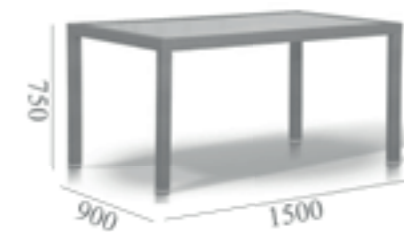

БАРИ

ПЛЕТЕНИЕ ИЗ ИСКУССТВЕННОГО РОТАНГА
АЛЮМИНИЕВЫЙ КАРКАС
СТОЛЕШНИЦА ИЗ ЗАКАЛЕННОГО СТЕКЛА

МИЛАН

ПЛЕТЕНИЕ ИЗ ИСКУССТВЕННОГО РОТАНГА
АЛЮМИНИЕВЫЙ КАРКАС
СТОЛЕШНИЦА ИЗ ЗАКАЛЕННОГО СТЕКЛА