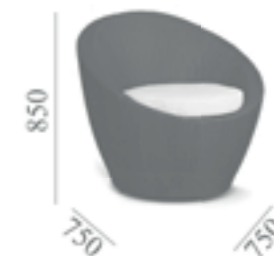

ГРАНАДА

ПЛЕТЕНИЕ ИЗ ИСКУССТВЕННОГО РОТАНГА
АЛЮМИНИЕВЫЙ КАРКАС
СТОЛЕШНИЦА ИЗ ЗАКАЛЕННОГО СТЕКЛА
ПОДУШКИ В КОМПЛЕКТЕ
ТКАНЬ С ВОДООТТАЛКИВАЮЩЕЙ ПРОПИТКОЙ

ТУЛЛОН

ПЛЕТЕНИЕ ИЗ ИСКУССТВЕННОГО РОТАНГА
АЛЮМИНИЕВЫЙ КАРКАС
СТОЛЕШНИЦА ИЗ ЗАКАЛЕННОГО СТЕКЛА
ПОДУШКИ В КОМПЛЕКТЕ
ТКАНЬ С ВОДООТТАЛКИВАЮЩЕЙ ПРОПИТКОЙ