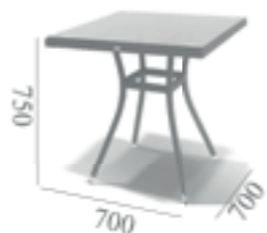

КОРРЕТТО

ПЛЕТЕНИЕ ИЗ ИСКУССТВЕННОГО РОТАНГА
АЛЮМИНИЕВЫЙ КАРКАС
СТОЛЕШНИЦА ИЗ ЗАКАЛЕННОГО СТЕКЛА

ФРАППЕ

ПЛЕТЕНИЕ ИЗ ИСКУССТВЕННОГО РОТАНГА
АЛЮМИНИЕВЫЙ КАРКАС
СТОЛЕШНИЦА ИЗ ЗАКАЛЕННОГО СТЕКЛА
ПОДУШКИ В КОМПЛЕКТЕ
ТКАНЬ С ВОДООТТАЛКИВАЮЩЕЙ ПРОПИТКОЙ