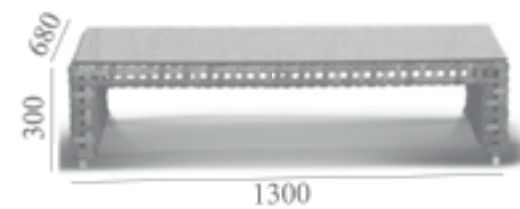

ТИТО

ПЛЕТЕНИЕ ИЗ ИСКУССТВЕННОГО РОТАНГА
АЛЮМИНИЕВЫЙ КАРКАС
ПОДЛОКОТНИКИ ОСНАЩЕНЫ АЛЮМИНИЕВЫМИ ПОДСТАВКАМИ
СТОЛЕШНИЦА ИЗ ЗАКАЛЕННОГО СТЕКЛА
ПОДУШКИ В КОМПЛЕКТЕ
ТКАНЬ С ВОДООТТАЛКИВАЮЩЕЙ ПРОПИТКОЙ

КАНТИ

ПЛЕТЕНИЕ ИЗ ИСКУССТВЕННОГО РОТАНГА
АЛЮМИНИЕВЫЙ КАРКАС
ПОДЛОКОТНИКИ ОСНАЩЕНЫ АЛЮМИНИЕВЫМИ ПОДСТАВКАМИ
СТОЛЕШНИЦА ИЗ ЗАКАЛЕННОГО СТЕКЛА
ПОДУШКИ В КОМПЛЕКТЕ
ТКАНЬ С ВОДООТТАЛКИВАЮЩЕЙ ПРОПИТКОЙ