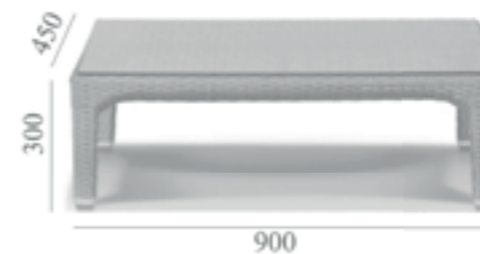

ЛАБРО

ПЛЕТЕНИЕ ИЗ ИСКУССТВЕННОГО РОТАНГА
АЛЮМИНИЕВЫЙ КАРКАС
СТОЛЕШНИЦА ИЗ ЗАКАЛЕННОГО СТЕКЛА
ПОДУШКИ В КОМПЛЕКТЕ
ТКАНЬ С ВОДООТТАЛКИВАЮЩЕЙ ПРОПИТКОЙ

ЛАБРО КРОВАТЬ

ПЛЕТЕНИЕ ИЗ ИСКУССТВЕННОГО РОТАНГА
АЛЮМИНИЕВЫЙ КАРКАС
СТОЛЕШНИЦА ИЗ ЗАКАЛЕННОГО СТЕКЛА
ПОДУШКИ, КОЗЫРЕК И ЗАЩИТНЫЙ ТЕНТ В КОМПЛЕКТЕ
ТКАНЬ С ВОДООТТАЛКИВАЮЩЕЙ ПРОПИТКОЙ