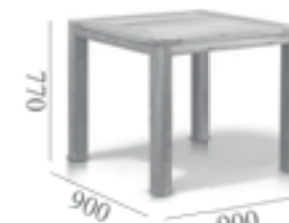

БЕРГАМО

ПЛЕТЕНИЕ ИЗ ИСКУССТВЕННОГО РОТАНГА
АЛЮМИНИЕВЫЙ КАРКАС
СТОЛЕШНИЦА ИЗ ЗАКАЛЕННОГО СТЕКЛА
ПОДУШКИ В КОМПЛЕКТЕ
ТКАНЬ С ВОДООТТАЛКИВАЮЩЕЙ ПРОПИТКОЙ

СТУЛ ТЕРНИ
667311

СТОЛ МИЛАН
630674

ЛАНА

ПЛЕТЕНИЕ КРЕСЕЛ ИЗ ИСКУССТВЕННОГО РОТАНГА
АЛЮМИНИЕВЫЙ КАРКАС
СТОЛ ПОЛНОСТЬЮ ИЗГОТОВЛЕН ИЗ ТИКОВОГО ДЕРЕВА
ПОДУШКИ В КОМПЛЕКТЕ
ТКАНЬ С ВОДООТТАЛКИВАЮЩЕЙ ПРОПИТКОЙ