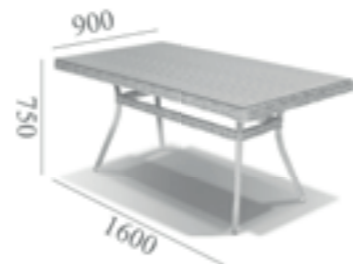

ЛАТТЕ

ПЛЕТЕНИЕ ИЗ ИСКУССТВЕННОГО РОТАНГА
АЛЮМИНИЕВЫЙ КАРКАС
СТОЛЕШНИЦА ИЗ ЗАКАЛЕННОГО СТЕКЛА
ПОДУШКИ В КОМПЛЕКТЕ
ТКАНЬ С ВОДООТТАЛКИВАЮЩЕЙ ПРОПИТКОЙ

ДОПPIO

ПЛЕТЕНИЕ ИЗ ИСКУССТВЕННОГО РОТАНГА
АЛЮМИНИЕВЫЙ КАРКАС
СТОЛЕШНИЦА ИЗ ЗАКАЛЕННОГО СТЕКЛА
ПОДУШКИ В КОМПЛЕКТЕ
ТКАНЬ С ВОДООТТАЛКИВАЮЩЕЙ ПРОПИТКОЙ