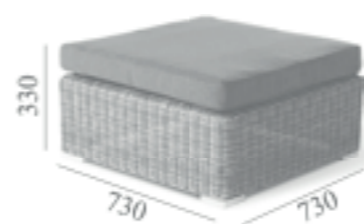

ЖУРНАЛЬНЫЙ СТОЛИК ЛУНГО
УН-S4019W

ЛУНГО ПРЯМОЙ МОДУЛЬ
УН-C1032W

ЛУНГО УГЛОВОЙ МОДУЛЬ
УН-C1031W

ОТТОМАНКА ЛУНГО
УН-S4019W

ГЛЯССЕ

ПЛЕТЕНИЕ ИЗ ИСКУССТВЕННОГО РОТАНГА
АЛЮМИНИЕВЫЙ КАРКАС
СТОЛЕШНИЦА ИЗ ЗАКАЛЕННОГО СТЕКЛА
ПОДУШКИ В КОМПЛЕКТЕ
ТКАНЬ С ВОДООТТАЛКИВАЮЩЕЙ ПРОПИТКОЙ