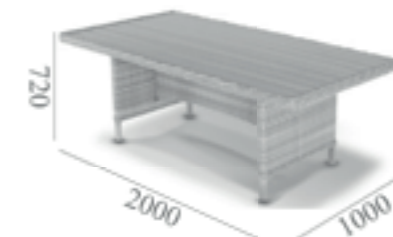

АЙРИШ

ПЛЕТЕНИЕ ИЗ ИСКУССТВЕННОГО РОТАНГА
АЛЮМИНИЕВЫЙ КАРКАС
СТОЛЕШНИЦА ИЗ ЗАКАЛЕННОГО СТЕКЛА
ПОДУШКИ В КОМПЛЕКТЕ
ТКАНЬ С ВОДООТТАЛКИВАЮЩЕЙ ПРОПИТКОЙ

ЦЕСЕНА

ПЛЕТЕНИЕ ИЗ ИСКУССТВЕННОГО РОТАНГА
АЛЮМИНИЕВЫЙ КАРКАС
СТОЛЕШНИЦА ИЗ ДПК
ПОДУШКИ В КОМПЛЕКТЕ
ТКАНЬ С ВОДООТТАЛКИВАЮЩЕЙ ПРОПИТКОЙ