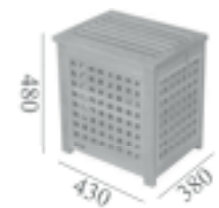

ВАЛЕНЗА корзины

ПОЛНОСТЬЮ ИЗГОТОВЛЕНЫ ИЗ ТИКОВОГО ДЕРЕВА
В КОМПЛЕКТЕ С ФИКСИРУЮЩЕЙ ЦЕПОЧКОЙ

КРЕМОНА тележка

ПОЛНОСТЬЮ ИЗГОТОВЛЕНА ИЗ ТИКОВОГО ДЕРЕВА
ПРЕДУСМОТРЕНЫ ОТВЕРСТИЯ ДЛЯ БУТЫЛОК