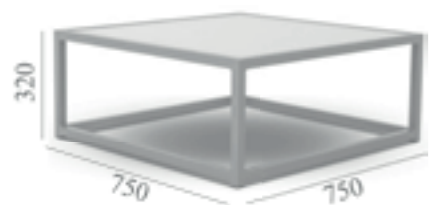

КРЕСЛО КАСАБЛАНКА
A268A-1

УГЛОВОЙ МОДУЛЬ КАСАБЛАНКА
A268A1-1

ЦЕНТРАЛЬНЫЙ МОДУЛЬ КАСАБЛАНКА
A268A2-1