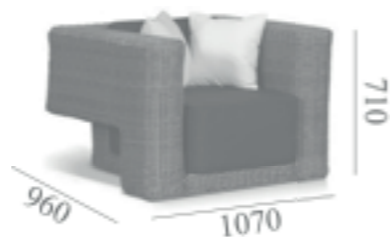

ГРАНАДА

ПЛЕТЕНИЕ ИЗ ИСКУССТВЕННОГО РОТАНГА
АЛЮМИНИЕВЫЙ КАРКАС
СТОЛЕШНИЦА ИЗ ЗАКАЛЕННОГО СТЕКЛА
ПОДУШКИ В КОМПЛЕКТЕ
ТКАНЬ С ВОДООТТАЛКИВАЮЩЕЙ ПРОПИТКОЙ

ТУЛЛОН

ПЛЕТЕНИЕ ИЗ ИСКУССТВЕННОГО РОТАНГА
АЛЮМИНИЕВЫЙ КАРКАС
СТОЛЕШНИЦА ИЗ ЗАКАЛЕННОГО СТЕКЛА
ПОДУШКИ В КОМПЛЕКТЕ
ТКАНЬ С ВОДООТТАЛКИВАЮЩЕЙ ПРОПИТКОЙ