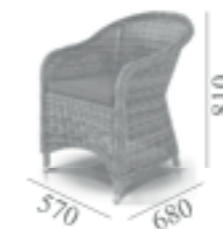

КРЕСЛО РАВЕННА
641811

СТОЛ ВИТОРИЯ
2412020

ФРЕДО

ПЛЕТЕНИЕ ИЗ ИСКУССТВЕННОГО РОТАНГА
АЛЮМИНИЕВЫЙ КАРКАС
СТОЛЕШНИЦА ИЗ ЗАКАЛЕННОГО СТЕКЛА
ПОДУШКИ В КОМПЛЕКТЕ
ТКАНЬ С ВОДООТТАЛКИВАЮЩЕЙ ПРОПИТКОЙ

КРЕСЛО РАВЕННА С
УН-С1103W