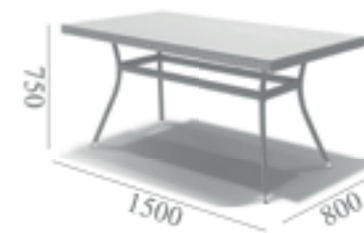

КОРРЕТТО

ПЛЕТЕНИЕ ИЗ ИСКУССТВЕННОГО РОТАНГА
АЛЮМИНИЕВЫЙ КАРКАС
СТОЛЕШНИЦА ИЗ ЗАКАЛЕННОГО СТЕКЛА

ФРАППЕ

ПЛЕТЕНИЕ ИЗ ИСКУССТВЕННОГО РОТАНГА
АЛЮМИНИЕВЫЙ КАРКАС
СТОЛЕШНИЦА ИЗ ЗАКАЛЕННОГО СТЕКЛА
ПОДУШКИ В КОМПЛЕКТЕ
ТКАНЬ С ВОДООТТАЛКИВАЮЩЕЙ ПРОПИТКОЙ