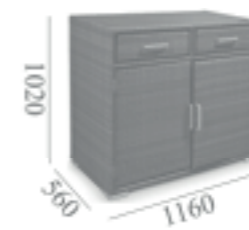

МОНТЕ-КАРЛО сундук

ПЛЕТЕНИЕ ИЗ ИСКУССТВЕННОГО РОТАНГА
АЛЮМИНИЕВЫЙ КАРКАС
ТКАНЬ С ВОДОУСТОЙЧИВОЙ ПРОПИТКОЙ
ЗАЩЕЛКА КРЫШКИ
ВЕРЕВОЧНАЯ РУЧКА ДЛЯ ПЕРЕНОСКИ

ГРОССЕТО тумба

ПЛЕТЕНИЕ ИЗ ИСКУССТВЕННОГО РОТАНГА
АЛЮМИНИЕВЫЙ КАРКАС
СТОЛЕШНИЦА ИЗ ЗАКАЛЕННОГО СТЕКЛА
РУЧНОЕ ПЛЕТЕНИЕ