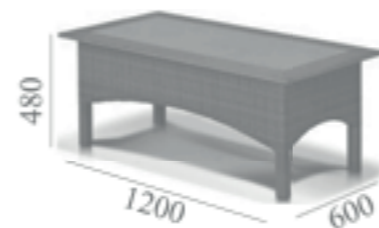

ЖУРНАЛЬНЫЙ СТОЛИК БЕЛЛУНО
611981

БЕЛЛУНО ПРЯМОЙ МОДУЛЬ
611901

БЕЛЛУНО УГЛОВОЙ МОДУЛЬ
611921

ЖУРНАЛЬНЫЙ СТОЛИК ВЕРОНА
633681

КРЕСЛО ВЕРОНА
633621

ДИВАН ВЕРОНА
633631

ЛАБРО

ПЛЕТЕНИЕ ИЗ ИСКУССТВЕННОГО РОТАНГА
АЛЮМИНИЕВЫЙ КАРКАС
СТОЛЕШНИЦА ИЗ ЗАКАЛЕННОГО СТЕКЛА
ПОДУШКИ В КОМПЛЕКТЕ
ТКАНЬ С ВОДООТТАЛКИВАЮЩЕЙ ПРОПИТКОЙ