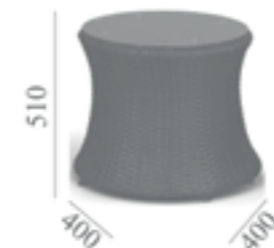

ГРАНАДА

ПЛЕТЕНИЕ ИЗ ИСКУССТВЕННОГО РОТАНГА
АЛЮМИНИЕВЫЙ КАРКАС
СТОЛЕШНИЦА ИЗ ЗАКАЛЕННОГО СТЕКЛА
ПОДУШКИ В КОМПЛЕКТЕ
ТКАНЬ С ВОДООТТАЛКИВАЮЩЕЙ ПРОПИТКОЙ

ТУЛЛОН

ПЛЕТЕНИЕ ИЗ ИСКУССТВЕННОГО РОТАНГА
АЛЮМИНИЕВЫЙ КАРКАС
СТОЛЕШНИЦА ИЗ ЗАКАЛЕННОГО СТЕКЛА
ПОДУШКИ В КОМПЛЕКТЕ
ТКАНЬ С ВОДООТТАЛКИВАЮЩЕЙ ПРОПИТКОЙ