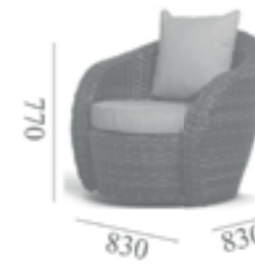

КРЕСЛО НОЛА
A004A

ДИВАН НОЛА
A004E