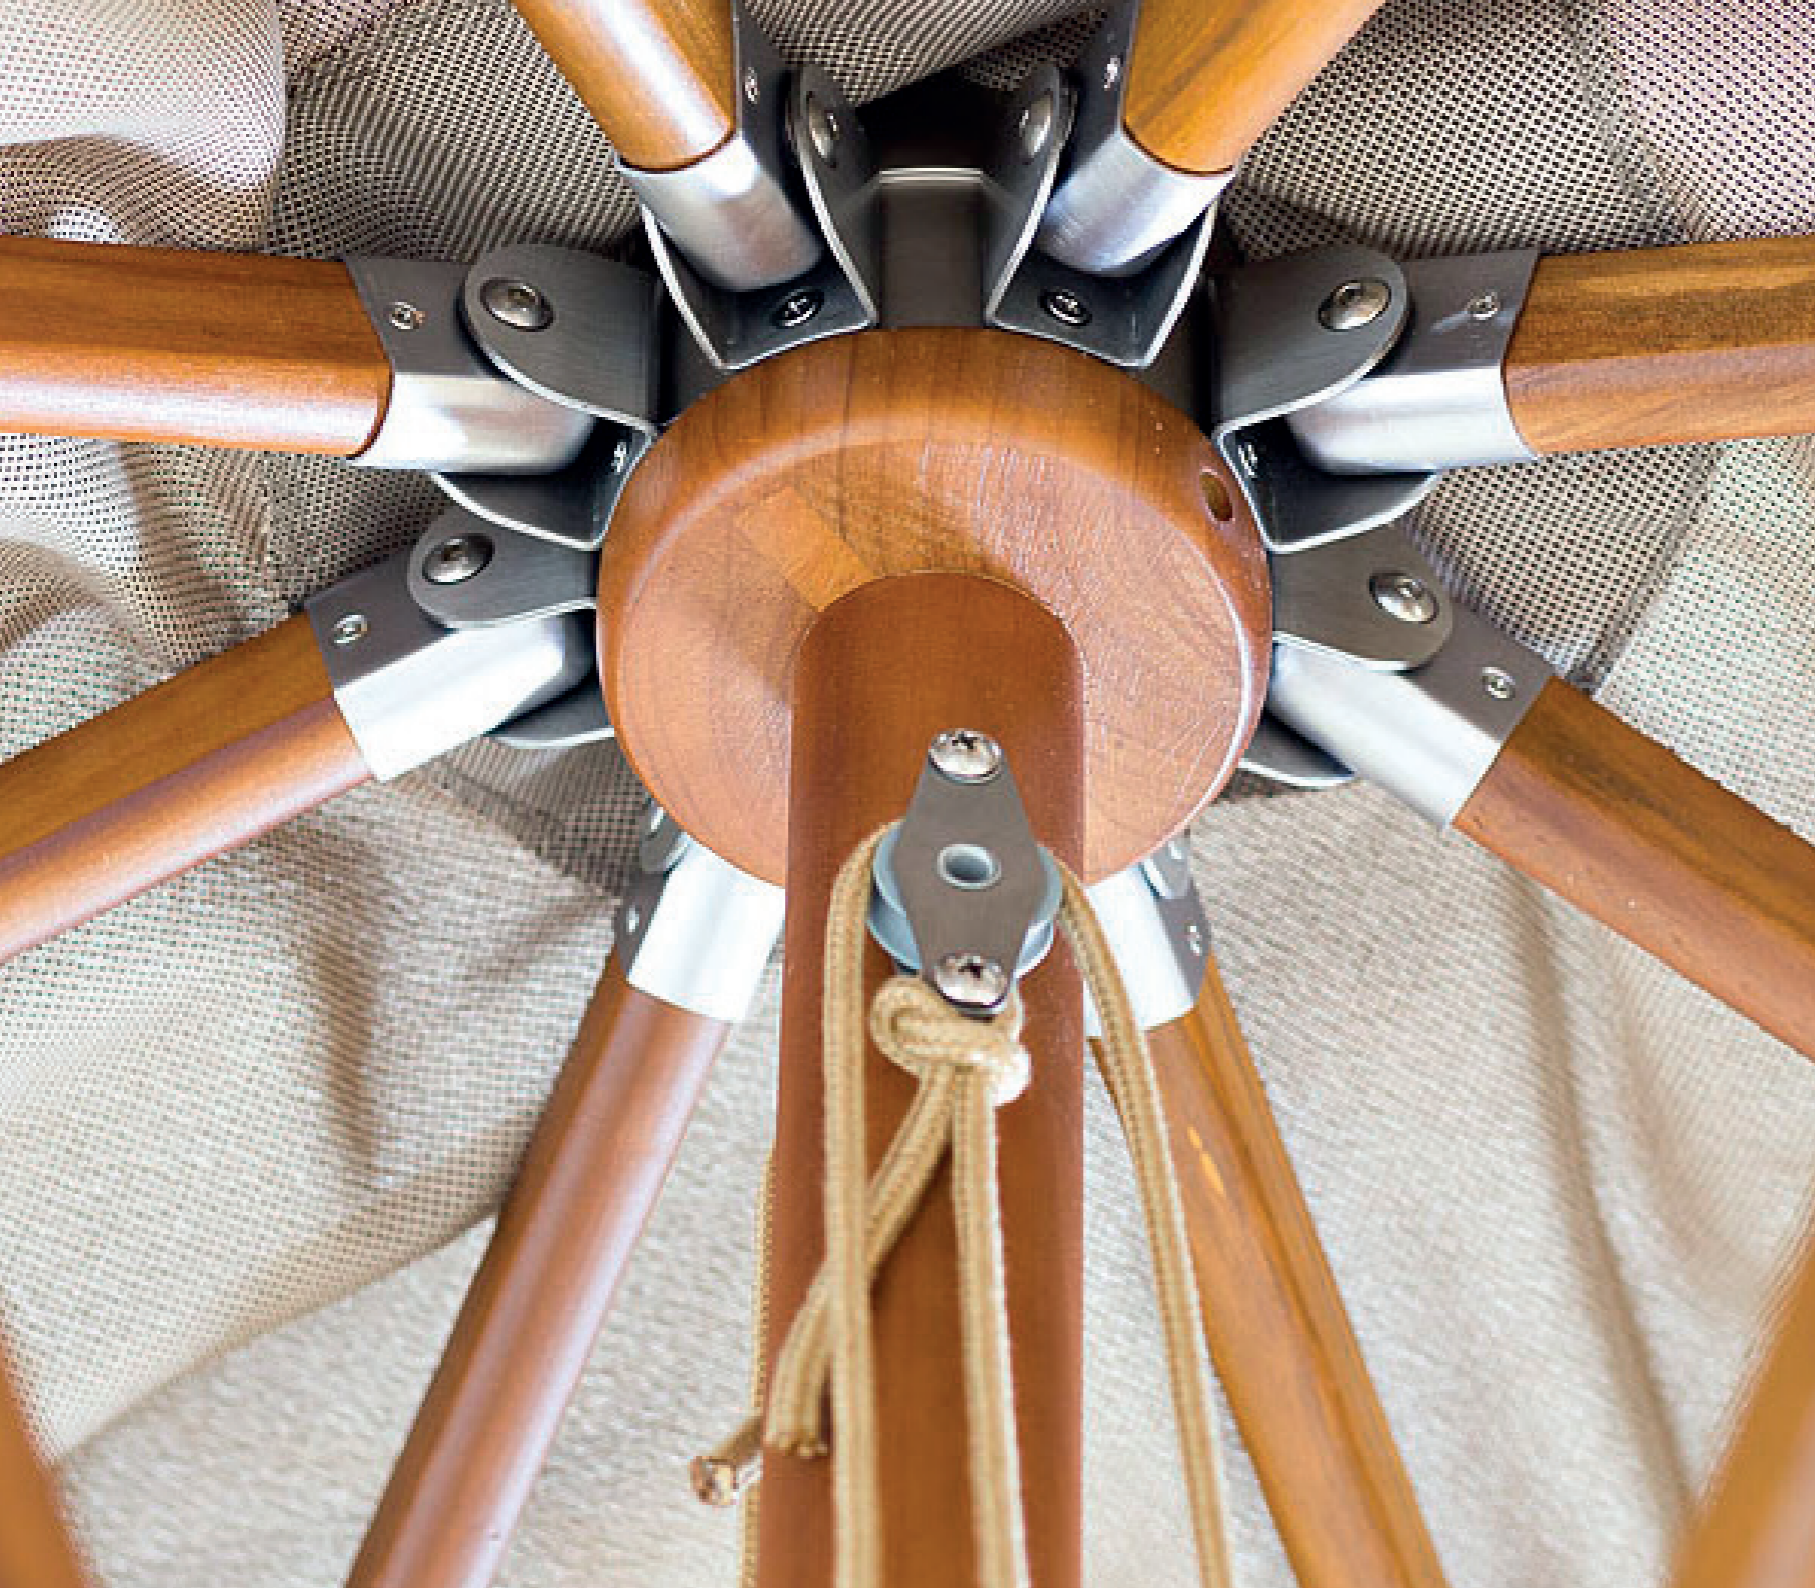

ПОДВЕСНОЕ КРЕСЛО ВЕНЕЦИЯ
630298

ФЛОРЕНЦИЯ

ПЛЕТЕНИЕ ИЗ ИСКУССТВЕННОГО РОТАНГА
АЛЮМИНИЕВЫЙ КАРКАС
ПОДУШКИ В КОМПЛЕКТЕ
ТКАНЬ С ВОДОУСТОЙЧИВОЙ ПРОПИТКОЙ
МЕТАЛЛИЧЕСКАЯ СТОЙКА В КОМПЛЕКТЕ
РУЧНОЕ ПЛЕТЕНИЕ

ПОДВЕСНОЕ КРЕСЛО ФЛОРЕНЦИЯ
639692

ПЛЕТЕНИЕ ИЗ ИСКУССТВЕННОГО РОТАНГА
АЛЮМИНИЕВЫЙ КАРКАС
ПОДУШКИ В КОМПЛЕКТЕ
ТКАНЬ С ВОДООТТАЛКИВАЮЩЕЙ ПРОПИТКОЙ
МЕТАЛЛИЧЕСКАЯ СТОЙКА В КОМПЛЕКТЕ
РУЧНОЕ ПЛЕТЕНИЕ

ПОДВЕСНОЕ КРЕСЛО ВИШИ
646393

ЗОНТЫ

ЛИВОРНО

ОПОРА ИЗ ДЕРЕВА МЕРБАУ
МЕХАНИЧЕСКОЕ ПОДНЯТИЕ КУПОЛА
ФИКСИРОВАНИЕ ЗАКРЫТИЯ КУПОЛА