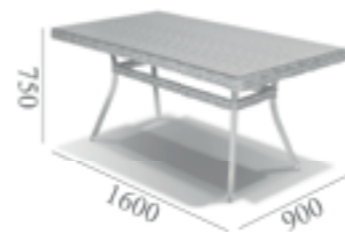

АФФОГАТО

ПЛЕТЕНИЕ ИЗ ИСКУССТВЕННОГО РОТАНГА
АЛЮМИНИЕВЫЙ КАРКАС
СТОЛЕШНИЦА ИЗ ЗАКАЛЕННОГО СТЕКЛА
ПОДУШКИ В КОМПЛЕКТЕ
ТКАНЬ С ВОДООТТАЛКИВАЮЩЕЙ ПРОПИТКОЙ

ГЛЯССЕ

ПЛЕТЕНИЕ ИЗ ИСКУССТВЕННОГО РОТАНГА
АЛЮМИНИЕВЫЙ КАРКАС
СТОЛЕШНИЦА ИЗ ЗАКАЛЕННОГО СТЕКЛА
ПОДУШКИ В КОМПЛЕКТЕ
ТКАНЬ С ВОДООТТАЛКИВАЮЩЕЙ ПРОПИТКОЙ