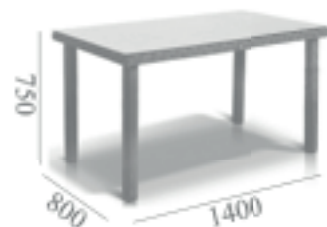

ОБЕДЕННЫЙ СТОЛ МАКИАТО
УН-T4235G-5

ДИВАН МАКИАТО
УН-C2004W-1

КРЕСЛО МАКИАТО
УН-C1019W-1

ОБЕДЕННЫЙ СТОЛ МАКИАТО
УН-T4235G-5

ДИВАН КОН ПАННА
УН-C2808W

КРЕСЛО КОН ПАННА
УН-C1808W

КОРРЕТТО

ПЛЕТЕНИЕ ИЗ ИСКУССТВЕННОГО РОТАНГА
АЛЮМИНИЕВЫЙ КАРКАС
СТОЛЕШНИЦА ИЗ ЗАКАЛЕННОГО СТЕКЛА