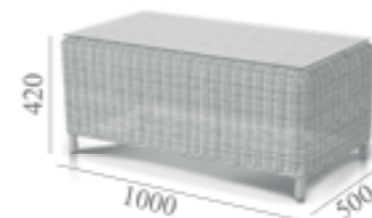

КРЕСЛО КАСАБЛАНКА
A268A-1

УГЛОВОЙ МОДУЛЬ КАСАБЛАНКА
A268A1-1

ЦЕНТРАЛЬНЫЙ МОДУЛЬ КАСАБЛАНКА
A268A2-1