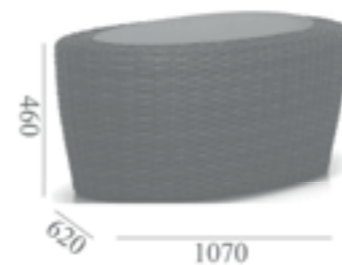

КРЕСЛО НОЛА
A004A

ДИВАН НОЛА
A004E