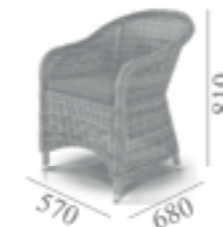

МОККАЧИНО

ПЛЕТЕНИЕ ИЗ ИСКУССТВЕННОГО РОТАНГА
АЛЮМИНИЕВЫЙ КАРКАС
СТОЛЕШНИЦА ИЗ ЗАКАЛЕННОГО СТЕКЛА
ПОДУШКИ В КОМПЛЕКТЕ
ТКАНЬ С ВОДООТТАЛКИВАЮЩЕЙ ПРОПИТКОЙ

ЭСПРЕССО

ПЛЕТЕНИЕ ИЗ ИСКУССТВЕННОГО РОТАНГА
АЛЮМИНИЕВЫЙ КАРКАС
СТОЛЕШНИЦА ИЗ ЗАКАЛЕННОГО СТЕКЛА
ПОДУШКИ В КОМПЛЕКТЕ
ТКАНЬ С ВОДООТТАЛКИВАЮЩЕЙ ПРОПИТКОЙ