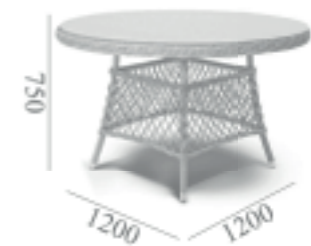

ЛАТТЕ

ПЛЕТЕНИЕ ИЗ ИСКУССТВЕННОГО РОТАНГА
АЛЮМИНИЕВЫЙ КАРКАС
СТОЛЕШНИЦА ИЗ ЗАКАЛЕННОГО СТЕКЛА
ПОДУШКИ В КОМПЛЕКТЕ
ТКАНЬ С ВОДООТТАЛКИВАЮЩЕЙ ПРОПИТКОЙ

ДОПPIO

ПЛЕТЕНИЕ ИЗ ИСКУССТВЕННОГО РОТАНГА
АЛЮМИНИЕВЫЙ КАРКАС
СТОЛЕШНИЦА ИЗ ЗАКАЛЕННОГО СТЕКЛА
ПОДУШКИ В КОМПЛЕКТЕ
ТКАНЬ С ВОДООТТАЛКИВАЮЩЕЙ ПРОПИТКОЙ