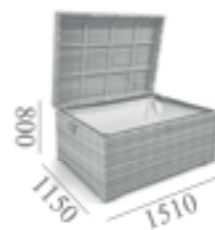

МОНТЕ-КАРЛО сундук

ПЛЕТЕНИЕ ИЗ ИСКУССТВЕННОГО РОТАНГА
АЛЮМИНИЕВЫЙ КАРКАС
ТКАНЬ С ВОДОУСТОЙЧИВОЙ ПРОПИТКОЙ
ЗАЩЕЛКА КРЫШКИ
ВЕРЕВОЧНАЯ РУЧКА ДЛЯ ПЕРЕНОСКИ

ГРОССЕТО тумба

ПЛЕТЕНИЕ ИЗ ИСКУССТВЕННОГО РОТАНГА
АЛЮМИНИЕВЫЙ КАРКАС
СТОЛЕШНИЦА ИЗ ЗАКАЛЕННОГО СТЕКЛА
РУЧНОЕ ПЛЕТЕНИЕ