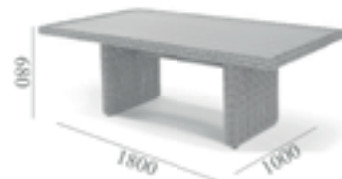

БЕРГАМО

ПЛЕТЕНИЕ ИЗ ИСКУССТВЕННОГО РОТАНГА
АЛЮМИНИЕВЫЙ КАРКАС
СТОЛЕШНИЦА ИЗ ДПК
ПОДУШКИ В КОМПЛЕКТЕ
ТКАНЬ С ВОДООТТАЛКИВАЮЩЕЙ ПРОПИТКОЙ

ВЕНЕТО

ПЛЕТЕНИЕ ИЗ ИСКУССТВЕННОГО РОТАНГА
АЛЮМИНИЕВЫЙ КАРКАС
СТОЛЕШНИЦА ИЗ ЗАКАЛЕННОГО СТЕКЛА
ПОДУШКИ В КОМПЛЕКТЕ
ТКАНЬ С ВОДООТТАЛКИВАЮЩЕЙ ПРОПИТКОЙ