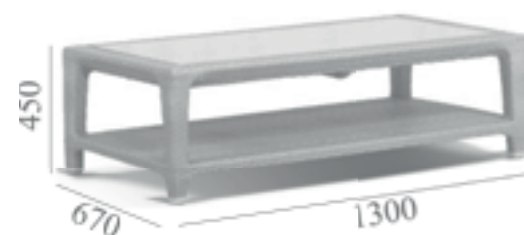

ЛАБРО КРОВАТЬ

ПЛЕТЕНИЕ ИЗ ИСКУССТВЕННОГО РОТАНГА
АЛЮМИНИЕВЫЙ КАРКАС
СТОЛЕШНИЦА ИЗ ЗАКАЛЕННОГО СТЕКЛА
ПОДУШКИ, КОЗЫРЕК И ЗАЩИТНЫЙ ТЕНТ В КОМПЛЕКТЕ
ТКАНЬ С ВОДООТТАЛКИВАЮЩЕЙ ПРОПИТКОЙ

ЖУРНАЛЬНЫЙ СТОЛИК ЛАБРО
A059D6

КРЕСЛО ЛАБРО
A059A

ДИВАН ЛАБРО
A059E2

КРОВАТЬ ЛАБРО
A059B3

ЛЕГКИЙ ЖУРНАЛЬНЫЙ СТОЛИК ЛАБРО
A059D4

ТИТО

ПЛЕТЕНИЕ ИЗ ИСКУССТВЕННОГО РОТАНГА
АЛЮМИНИЕВЫЙ КАРКАС
ПОДЛОКОТНИКИ ОСНАЩЕНЫ АЛЮМИНИЕВЫМИ ПОДСТАВКАМИ
СТОЛЕШНИЦА ИЗ ЗАКАЛЕННОГО СТЕКЛА
ПОДУШКИ В КОМПЛЕКТЕ
ТКАНЬ С ВОДООТТАЛКИВАЮЩЕЙ ПРОПИТКОЙ