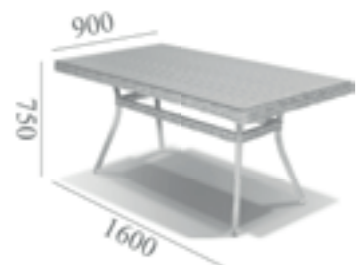

СТОЛ ЭСПРЕССО
УН-Т1661G

АФФОГАТО

ПЛЕТЕНИЕ ИЗ ИСКУССТВЕННОГО РОТАНГА
АЛЮМИНИЕВЫЙ КАРКАС
СТОЛЕШНИЦА ИЗ ЗАКАЛЕННОГО СТЕКЛА
ПОДУШКИ В КОМПЛЕКТЕ
ТКАНЬ С ВОДООТТАЛКИВАЮЩЕЙ ПРОПИТКОЙ

ОБЕДЕННЫЙ СТОЛ ЛАТТЕ
УН-Т4766Г-1