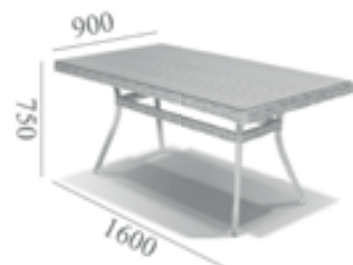

ОБЕДЕННЫЙ СТОЛ АЙРИШ
УН-Т4428G

МОККАЧИНО

ПЛЕТЕНИЕ ИЗ ИСКУССТВЕННОГО РОТАНГА
АЛЮМИНИЕВЫЙ КАРКАС
СТОЛЕШНИЦА ИЗ ЗАКАЛЕННОГО СТЕКЛА
ПОДУШКИ В КОМПЛЕКТЕ
ТКАНЬ С ВОДООТТАЛКИВАЮЩЕЙ ПРОПИТКОЙ

ОБЕДЕННЫЙ СТОЛ ЛАТТЕ
УН-Т4766G-2