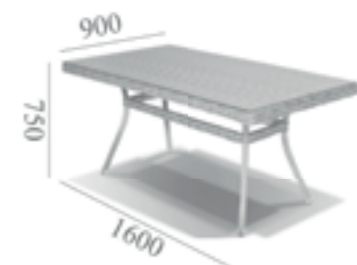

МОККАЧИНО

ПЛЕТЕНИЕ ИЗ ИСКУССТВЕННОГО РОТАНГА
АЛЮМИНИЕВЫЙ КАРКАС
СТОЛЕШНИЦА ИЗ ЗАКАЛЕННОГО СТЕКЛА
ПОДУШКИ В КОМПЛЕКТЕ
ТКАНЬ С ВОДООТТАЛКИВАЮЩЕЙ ПРОПИТКОЙ

ЭСПРЕССО

ПЛЕТЕНИЕ ИЗ ИСКУССТВЕННОГО РОТАНГА
АЛЮМИНИЕВЫЙ КАРКАС
СТОЛЕШНИЦА ИЗ ЗАКАЛЕННОГО СТЕКЛА
ПОДУШКИ В КОМПЛЕКТЕ
ТКАНЬ С ВОДООТТАЛКИВАЮЩЕЙ ПРОПИТКОЙ