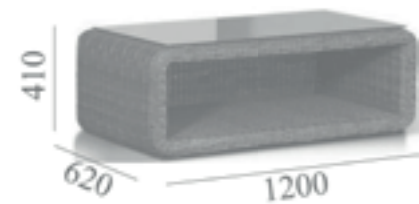

ГРАНАДА

ПЛЕТЕНИЕ ИЗ ИСКУССТВЕННОГО РОТАНГА
АЛЮМИНИЕВЫЙ КАРКАС
СТОЛЕШНИЦА ИЗ ЗАКАЛЕННОГО СТЕКЛА
ПОДУШКИ В КОМПЛЕКТЕ
ТКАНЬ С ВОДООТТАЛКИВАЮЩЕЙ ПРОПИТКОЙ

ТУЛЛОН

ПЛЕТЕНИЕ ИЗ ИСКУССТВЕННОГО РОТАНГА
АЛЮМИНИЕВЫЙ КАРКАС
СТОЛЕШНИЦА ИЗ ЗАКАЛЕННОГО СТЕКЛА
ПОДУШКИ В КОМПЛЕКТЕ
ТКАНЬ С ВОДООТТАЛКИВАЮЩЕЙ ПРОПИТКОЙ