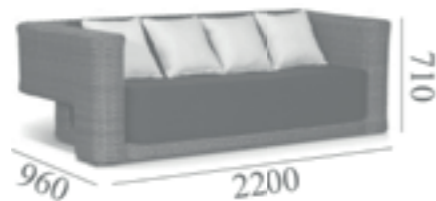

ГРАНАДА

ПЛЕТЕНИЕ ИЗ ИСКУССТВЕННОГО РОТАНГА
АЛЮМИНИЕВЫЙ КАРКАС
СТОЛЕШНИЦА ИЗ ЗАКАЛЕННОГО СТЕКЛА
ПОДУШКИ В КОМПЛЕКТЕ
ТКАНЬ С ВОДООТТАЛКИВАЮЩЕЙ ПРОПИТКОЙ

ТУЛЛОН

ПЛЕТЕНИЕ ИЗ ИСКУССТВЕННОГО РОТАНГА
АЛЮМИНИЕВЫЙ КАРКАС
СТОЛЕШНИЦА ИЗ ЗАКАЛЕННОГО СТЕКЛА
ПОДУШКИ В КОМПЛЕКТЕ
ТКАНЬ С ВОДООТТАЛКИВАЮЩЕЙ ПРОПИТКОЙ