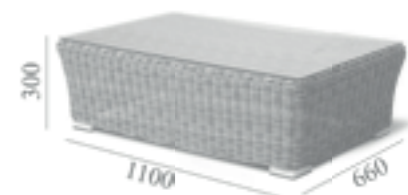

КАПУЧИНО СИНГЛ

ПЛЕТЕНИЕ ИЗ ИСКУССТВЕННОГО РОТАНГА
АЛЮМИНИЕВЫЙ КАРКАС
СТОЛЕШНИЦА ИЗ ЗАКАЛЕННОГО СТЕКЛА
ПОДУШКИ В КОМПЛЕКТЕ
ТКАНЬ С ВОДООТТАЛКИВАЮЩЕЙ ПРОПИТКОЙ

ЖУРНАЛЬНЫЙ СТОЛИК КАПУЧИНО
УН-S4133W

ДИВАН КАПУЧИНО ТРЕХМЕСТНЫЙ
УН-C3130W-3