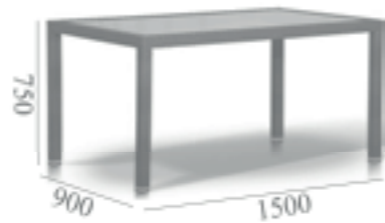

БЕРГАМО

ПЛЕТЕНИЕ ИЗ ИСКУССТВЕННОГО РОТАНГА
АЛЮМИНИЕВЫЙ КАРКАС
СТОЛЕШНИЦА ИЗ ЗАКАЛЕННОГО СТЕКЛА
ПОДУШКИ В КОМПЛЕКТЕ
ТКАНЬ С ВОДООТТАЛКИВАЮЩЕЙ ПРОПИТКОЙ

СТУЛ ТЕРНИ
667311

СТОЛ МИЛАН
630674

ЛАНА

ПЛЕТЕНИЕ КРЕСЕЛ ИЗ ИСКУССТВЕННОГО РОТАНГА
АЛЮМИНИЕВЫЙ КАРКАС
СТОЛ ПОЛНОСТЬЮ ИЗГОТОВЛЕН ИЗ ТИКОВОГО ДЕРЕВА
ПОДУШКИ В КОМПЛЕКТЕ
ТКАНЬ С ВОДООТТАЛКИВАЮЩЕЙ ПРОПИТКОЙ