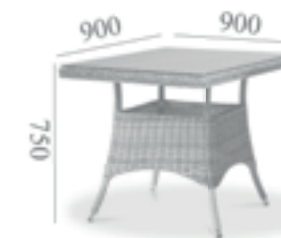

АРБАРО

ПЛЕТЕНИЕ КРЕСЕЛ ИЗ ИСКУССТВЕННОГО РОТАНГА
АЛЮМИНИЕВЫЙ КАРКАС
СТОЛ ПОЛНОСТЬЮ ИЗГОТОВЛЕН ИЗ ТИКОВОГО ДЕРЕВА
ПОДУШКИ В КОМПЛЕКТЕ
ТКАНЬ С ВОДООТТАЛКИВАЮЩЕЙ ПРОПИТКОЙ

ФРЕДО

ПЛЕТЕНИЕ ИЗ ИСКУССТВЕННОГО РОТАНГА
АЛЮМИНИЕВЫЙ КАРКАС
СТОЛЕШНИЦА ИЗ ЗАКАЛЕННОГО СТЕКЛА
ПОДУШКИ В КОМПЛЕКТЕ
ТКАНЬ С ВОДООТТАЛКИВАЮЩЕЙ ПРОПИТКОЙ