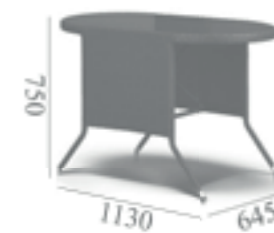

БЕНО

ПЛЕТЕНИЕ ИЗ ИСКУССТВЕННОГО РОТАНГА
АЛЮМИНИЕВЫЙ КАРКАС
СТОЛЕШНИЦА ИЗ ЗАКАЛЕННОГО СТЕКЛА
ПОДУШКИ В КОМПЛЕКТЕ
ТКАНЬ С ВОДООТТАЛКИВАЮЩЕЙ ПРОПИТКОЙ

САЛЕРНО

ПЛЕТЕНИЕ ИЗ ИСКУССТВЕННОГО РОТАНГА
АЛЮМИНИЕВЫЙ КАРКАС
СТОЛЕШНИЦА ИЗ ЗАКАЛЕННОГО СТЕКЛА
ПОДУШКИ В КОМПЛЕКТЕ
ТКАНЬ С ВОДООТТАЛКИВАЮЩЕЙ ПРОПИТКОЙ