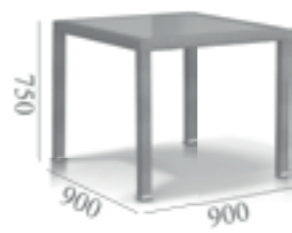

СТУЛ РУДЖО
633912

СТОЛ МИЛАН
630674

БЕНО

ПЛЕТЕНИЕ ИЗ ИСКУССТВЕННОГО РОТАНГА
АЛЮМИНИЕВЫЙ КАРКАС
СТОЛЕШНИЦА ИЗ ЗАКАЛЕННОГО СТЕКЛА
ПОДУШКИ В КОМПЛЕКТЕ
ТКАНЬ С ВОДООТТАЛКИВАЮЩЕЙ ПРОПИТКОЙ

СТУЛ ТЕРНИ
667311

ОБЕДЕННЫЙ СТОЛ БАРИ
630673